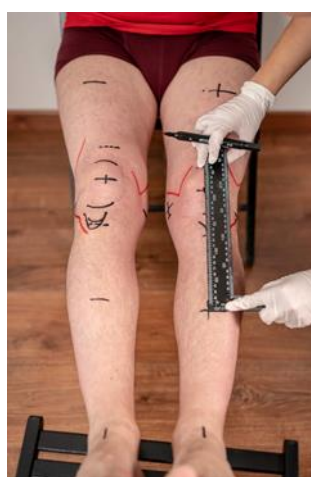

Wir machen Gipsabdrücke für Ihre Beine und erstellen dann manuell ein Knieschutzsystem, das als Klammer bezeichnet wird. Sie wird am Fuß befestigt und schützt das Knie vor Verletzungen. Bei unseren Klammern befindet sich das Kniegelenk in einer sicheren Sicherheitskapsel. Um das Gelenk herum zuverlässiger Schutz - Titan-Scharnier. Für eine bessere strukturelle Festigkeit und Sicherheit sind oben und unten am Verbundcharnier Pelotten vorgesehen. Sie sind zu 100% am Bein befestigt, fixieren das Bracket fest und wiederholen die Entlastung Ihrer Beine vollständig.

Diese Konstruktion schützt das Kniegelenk, Teile des Ober- und Unterschenkels vor Verletzungen. Der Knieschutz funktioniert bei jedem Grad der Verdrehung des Beins im Kniegelenk, bei übermäßiger Beugung und vor allem Streckung im Knie, bei Frontal- und Seitenstößen im Knie, teilweise beim Auftreffen auf den Fuß.