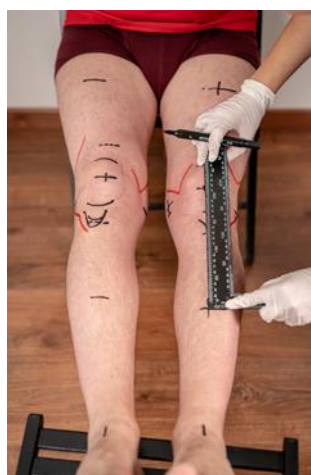

Prvým krokom je vytvorenie odliatku vašich nôh, na základe ktorého následne ručne vyrábame chrániče/ortézy (konštrukcie na ochranu kolena), ktoré sa prispôbujú nohe a chránia koleno pred poranením. V našich ortézach je kolenný kĺb umiestnený v bezpečnostnom puzdre. Kĺb chráni spoľahlivý titánový pánt. Pevnosť závesnej konštrukcie zabezpečujú popruhy na spodnej a vrchnej časti, ktoré na 100% priliehajú k nohe a tým fixujú ortézu, pričom dokonale kopírujú tvar vašej nohy. Takáto konštrukcia umožňuje ochranu pred poranením kolenného kĺbu, časti stehna a predkolenia. Napríklad pri ohýbaní nohy v kolennom kĺbe, pri nadmernom krčení a vystieraní, pri frontálnom a postrannom údere do kolena a čiastočne aj pri náraze chodidla.